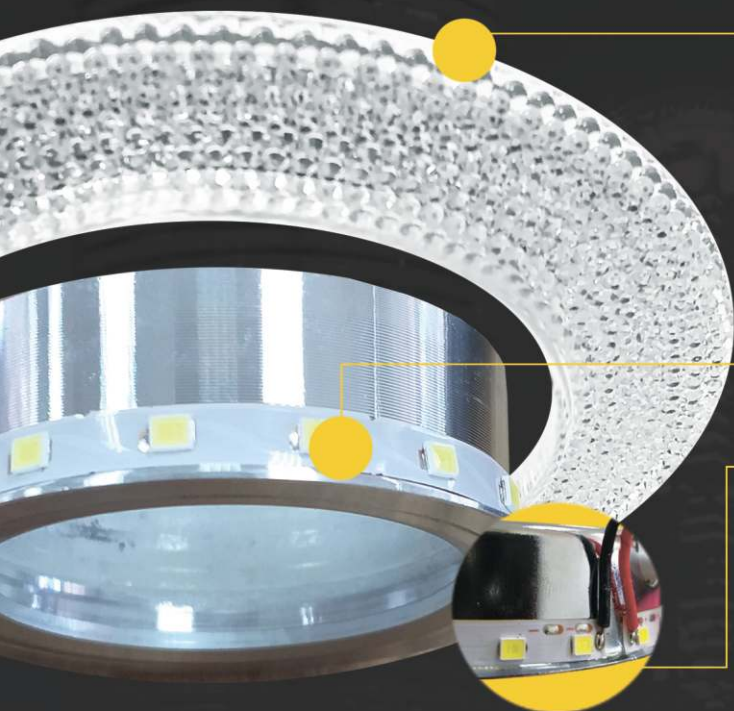

GLAMUR

GLAMUR MR16 ДЕКОРАТИВНЫЕ СВЕТИЛЬНИКИ С ПОДСВЕТКОЙ

БЕЗОПАСНО ДЛЯ
ЗРЕНИЯ

ВЫСОКИЙ
КОЭФФИЦИЕНТ РАБОТЫ

НИЗКОЕ ПОТРЕБЛЕНИЕ
ЭЛЕКТРОЭНЕРГИИ

ПРОВЕРЕНО
СПЕЦИАЛИСТАМИ

EKS

GLAMUR MR16

ДЕКОРАТИВНЫЕ СВЕТИЛЬНИКИ

ДРАЙВЕР В КОМПЛЕКТЕ

ЦОКОЛЬ GU5.3 В КОМПЛЕКТЕ

Полимер на **70%**
состоит из стекла

- Обеспечивает оптимальную прозрачность декоративного элемента, создает неповторимый ореол подсветки.
- Данный материал не желтеет со временем и не имеет мутности.

Повышенная яркость

- 15 диодов по контуру обеспечивают четкость и лучистость подсветки.

Лента проклеена
по всему периметру
Контакты надежно
закреплены силиконом

- Что препятствует их повреждению при монтаже.